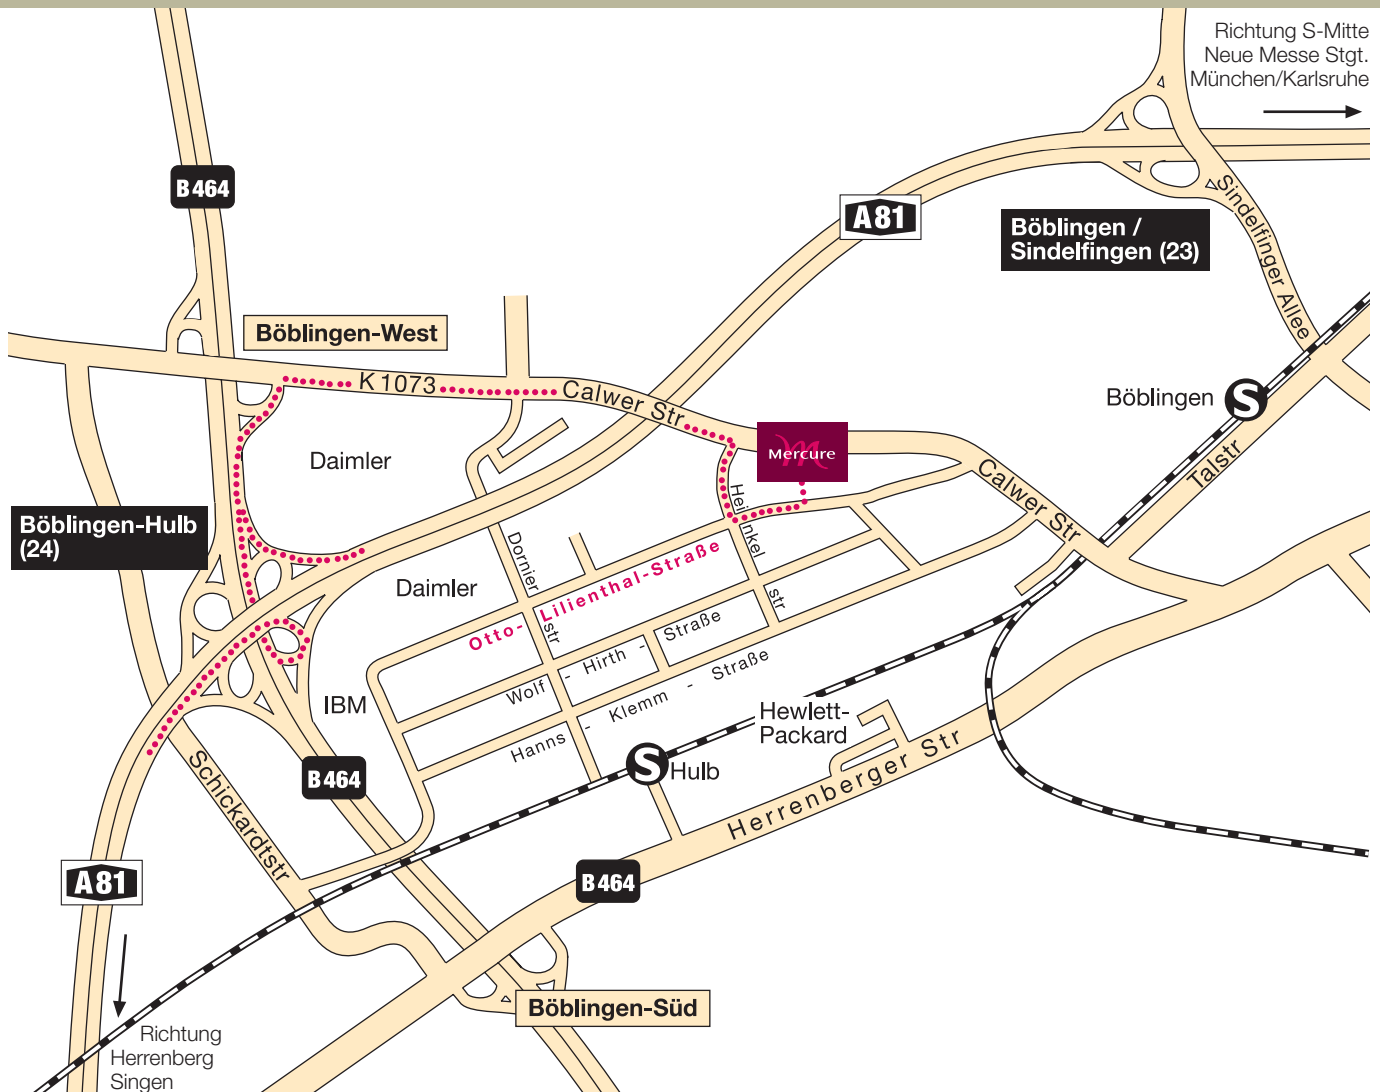

So finden Sie uns

How to find us / Description de la route

Mit dem Auto:

Autobahn 81: Stuttgart - Singen
Ausfahrt 24: Böblingen-Hulb
Richtung Böblingen-Hulb
1. Ampel geradeaus (Calwer Straße)
2. Ampel rechts (Heinkelstraße)
1. Straße links (Otto-Lilienthal-Straße)

Mit öffentlichen Verkehrsmitteln:

S-Bahn (S1) aus Stuttgart in Richtung „Herrenberg“,
Station Hulb, Ausgang Dornierstraße
Entlang Dornierstraße bis Otto-Lilienthal-Straße
Otto-Lilienthal-Straße: rechts

By plane or train:

From Stuttgart with S-Bahn S 1, direction
"Herrenberg"
station: Hulb, exit Dornierstraße
passing Dornierstraße until Otto-Lilienthal-Str.
Otto-Lilienthal-Straße: right

En voiture:

autoroute 81: Stuttgart - Singen
exit 24: Böblingen-Hulb
direction: Böblingen-Hulb
1er feu: tout droit (Calwer Straße)
2ème feu: à droite (Heinkelstraße)
1ère rue: à gauche (Otto-Lilienthal-Straße)

Par le transports de commun:

Venir de Stuttgart: S-Bahn S 1, direction
"Herrenberg"
gare: Hulb, exit Dornierstraße
passer: Dornierstr. jusqu'à Otto-Lilienthal-Str.
Otto-Lilienthal-Straße: à droite

Mercure Hotel Stuttgart Böblingen